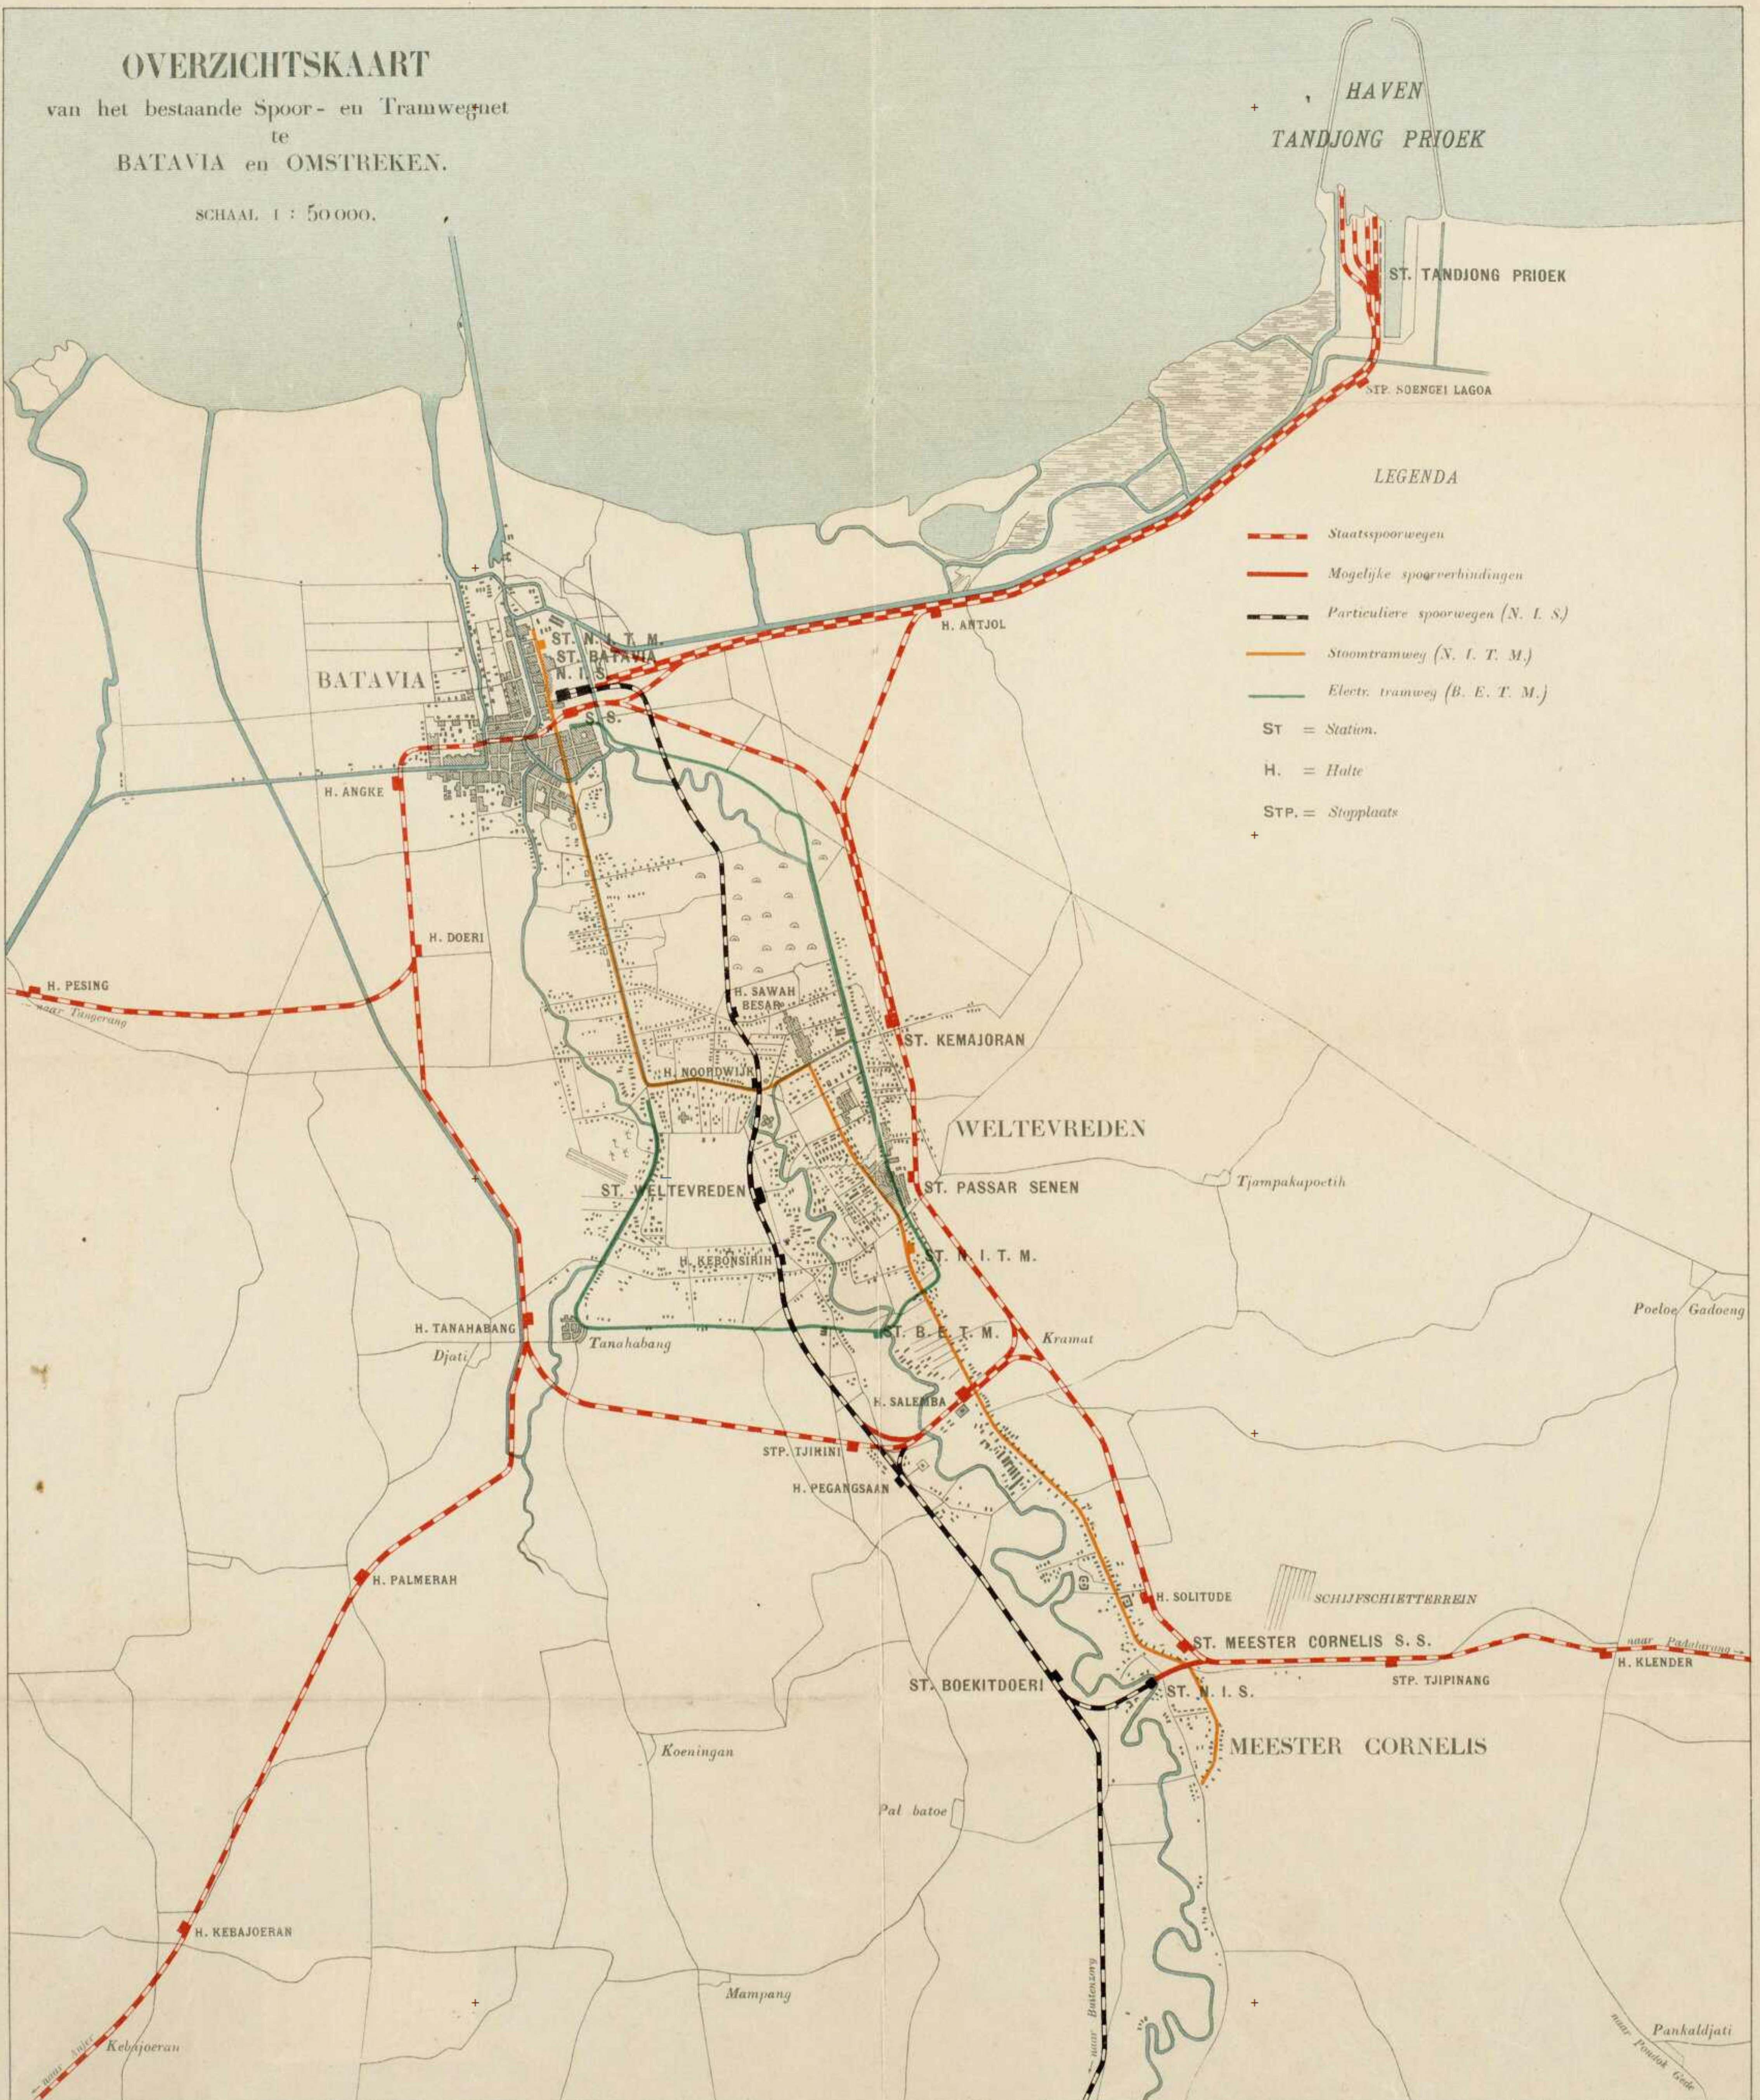

OVERZICHTSKAART

van het bestaande Spoor- en Tramwegnet
te
BATAVIA en OMSTREKEN.

SCHAAL 1 : 50 000.

Lith. J. Smulders & Co., Den Haag.